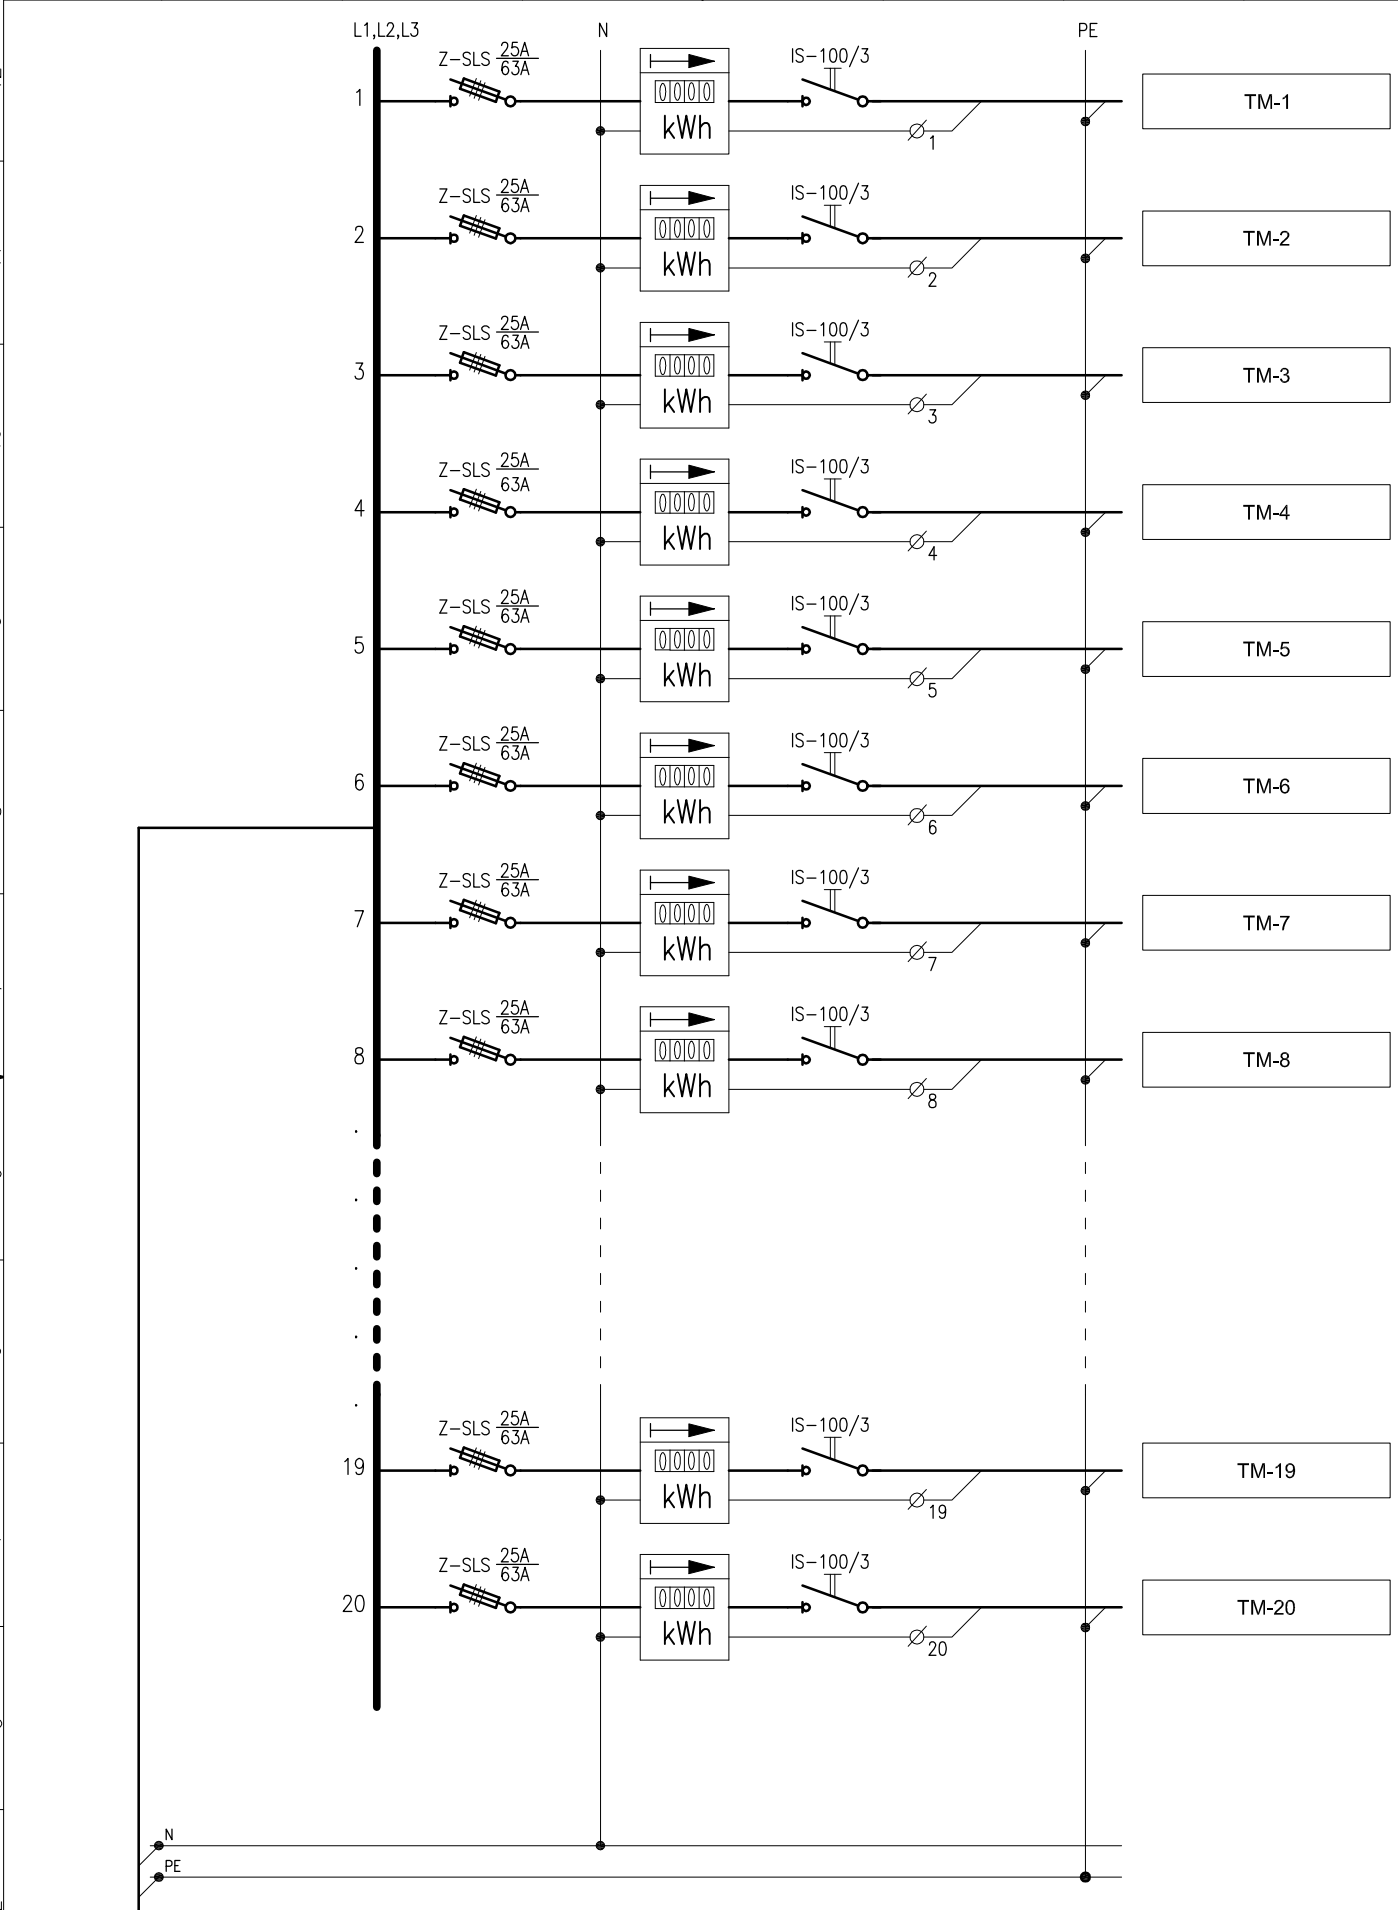

R-20L

250 lub 300

Rysunek jest chroniony prawem autorskim.
 Kopiowanie i rozpowszechnianie bez zgody RADIOLEX-u
 spowoduje pociąganie do odpowiedzialności cywilnej i karnej

Radiolex® 83-000 Pruszcz Gd.
 ul. Przemysłowa 8
 OBUDOWY I ROZDZIELNICE tel.058-6822034

-
 -
 NAZWA OBIEKTU

ROZDZIELNICA RL-20L
 WIDOK
 NAZWA ROZDZIELNICY

-	05.08.2009	
-	DATA	
-	1	2
-	ARK.	ARK.

Rysunek jest chroniony prawem autorskim.
 Kopiowanie i rozpowszechnianie bez zgody RADIOLEX-u
 spowoduje pociąganie do odpowiedzialności cywilnej i karnej

**ZASILANIE
TN-S**

Radiolex® 83-000 Pruszcz Gd.
 ul. Przemysłowa 8
 tel. 058-6822034

ROZDZIELNICA RL-20L
 SCHEMAT

05.08.2009

DATA	
2	2
ARK.	ARK.

NAZWA OBIEKTU

NAZWA ROZDZIELNICY