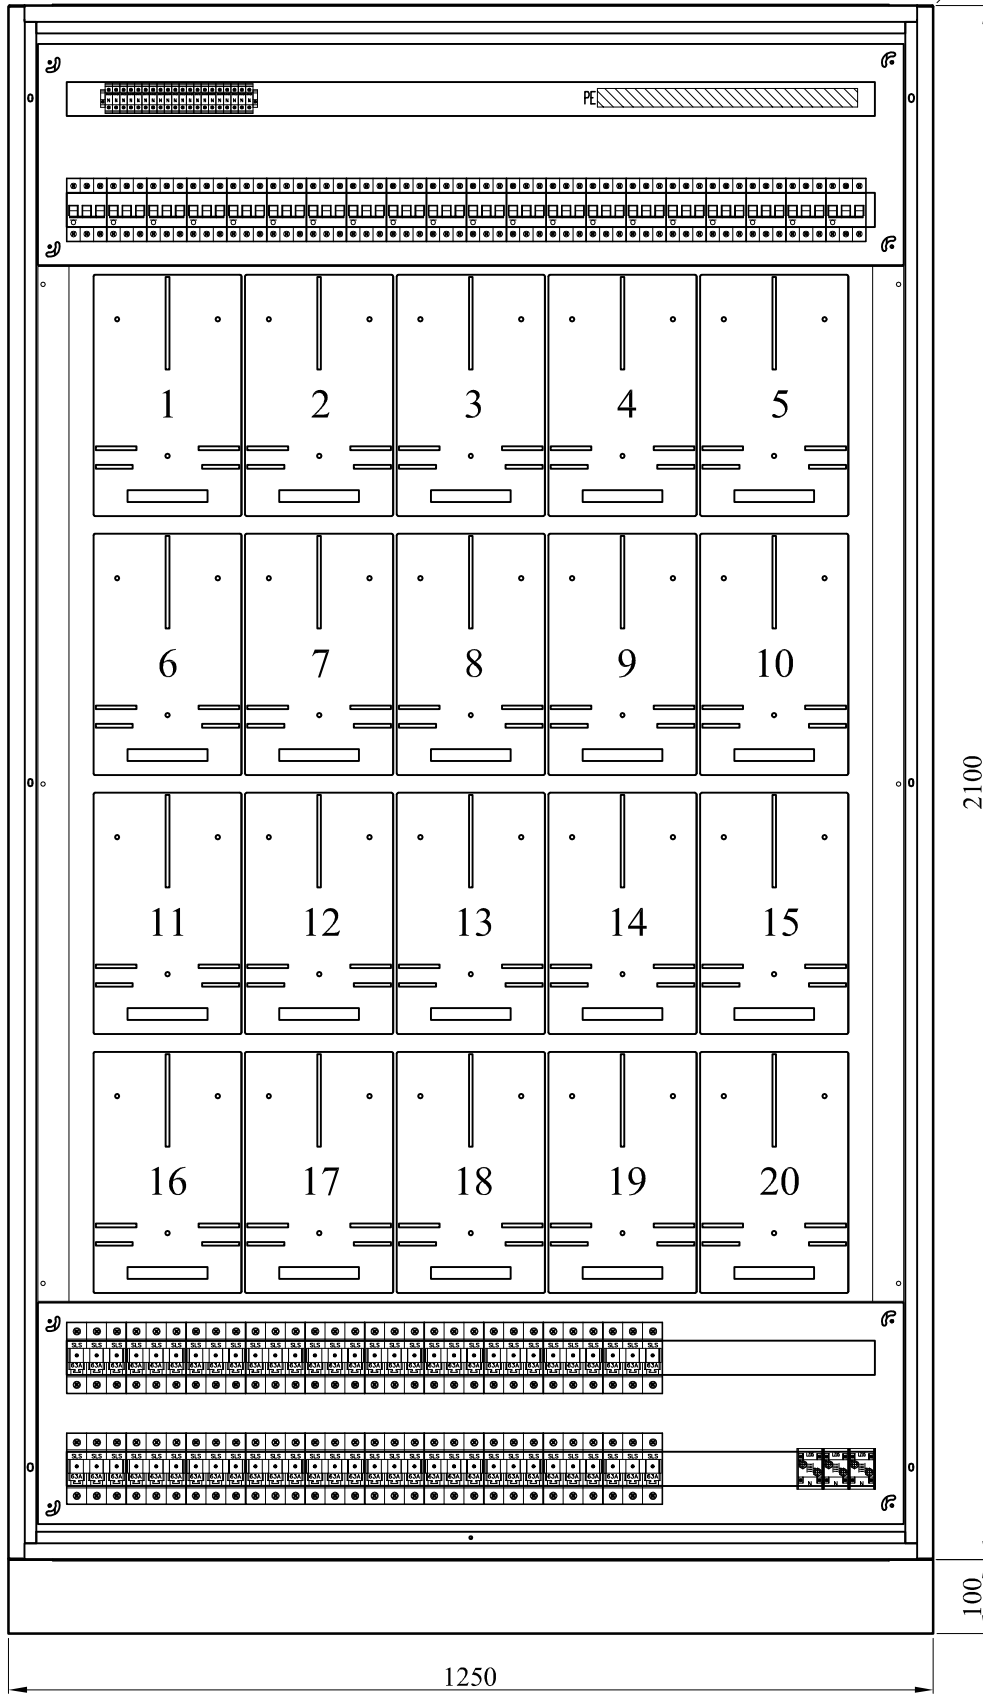

R-20L

250 lub 300

Rysunek jest chroniony prawem autorskim.
 Kopiowanie i rozpowszechnianie bez zgody RADIOLEX-u
 spowoduje pociąganie do odpowiedzialności cywilnej i karnej

Radiolex® 83-000 Pruszcz Gd.
 ul. Przemysłowa 8
 OBUDOWY I ROZDZIELNICE tel.058-6822034

-
 -
 NAZWA OBIEKTU

ROZDZIELNICA RL-20L
 WIDOK
 NAZWA ROZDZIELNICY

-	05.08.2009	
-	DATA	
-	1	2
-	ARK.	ARK.

Rysunek jest chroniony prawem autorskim.
 Kopiowanie i rozpowszechnianie bez zgody RADIOLEX-u
 spowoduje pociąganie do odpowiedzialności cywilnej i karnej

**ZASILANIE
TN-S**

Radiolex® 83-000 Pruszcz Gd.
 ul. Przemysłowa 8
 tel. 058-6822034

ROZDZIELNICA RL-20L
 SCHEMAT

05.08.2009

DATA	
2	2
ARK.	ARK.

NAZWA OBIEKTU

NAZWA ROZDZIELNICY