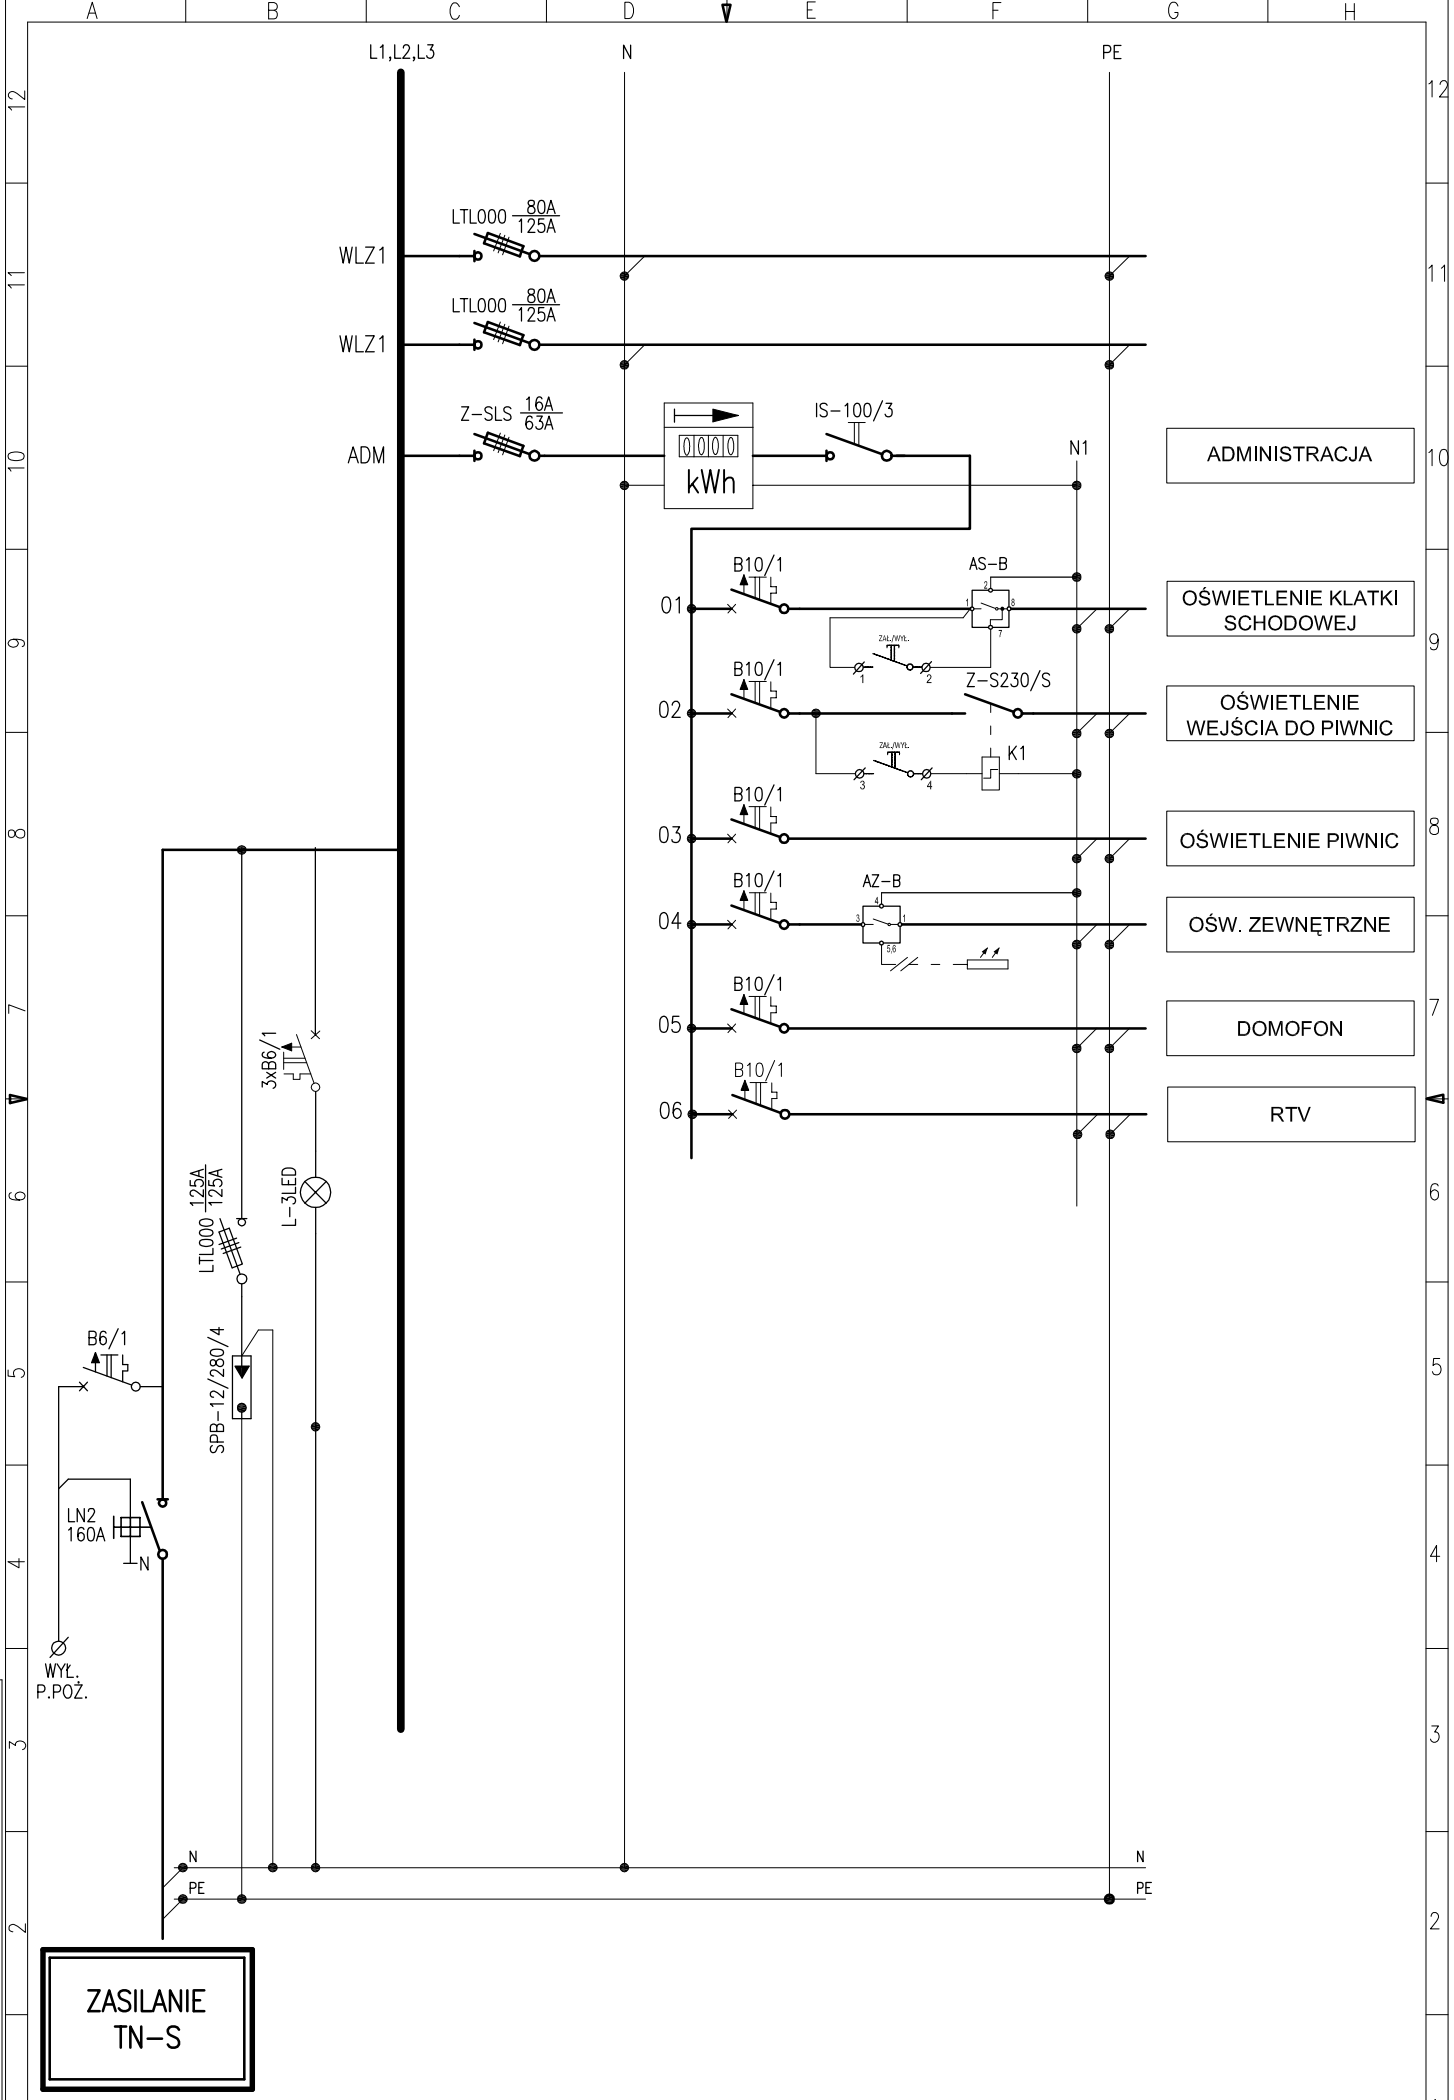

RG/ADM (TYP 3)

250 lub 300

Rysunek jest chroniony prawem autorskim. Kopowanie i rozpowszechnianie bez zgody RADIOLEX-u spowoduje pociąganie do odpowiedzialności cywilnej i karnej.

Radiolex® 83-000 Pruszcz Gd.
ul. Przemysłowa 8
OBUDOWY I ROZDZIELNICE tel.058-6822034

NAZWA OBIEKTU

ROZDZIELNICA RG/ADM (TYP 3)
WIDOK

DATA
1
2
ARK. ARK.

Rysunek jest chroniony prawem autorskim.
 Kopiowanie i rozpowszechnianie bez zgody RADIOLEX-u
 spowoduje pociąganie do odpowiedzialności cywilnej i karnej

**ZASILANIE
TN-S**

Radiolex 83-000 Pruszcz Gd. ul. Przemysłowa 8 OBUDOWY I ROZDZIELNICE tel.058-6822034	ROZDZIELNICA RG/ADM (TYP 3) SCHEMAT	05.08.2009 DATA	2 ARK.
NAZWA OBIEKTU	NAZWA ROZDZIELNICY	2 ARK.	2 ARK.